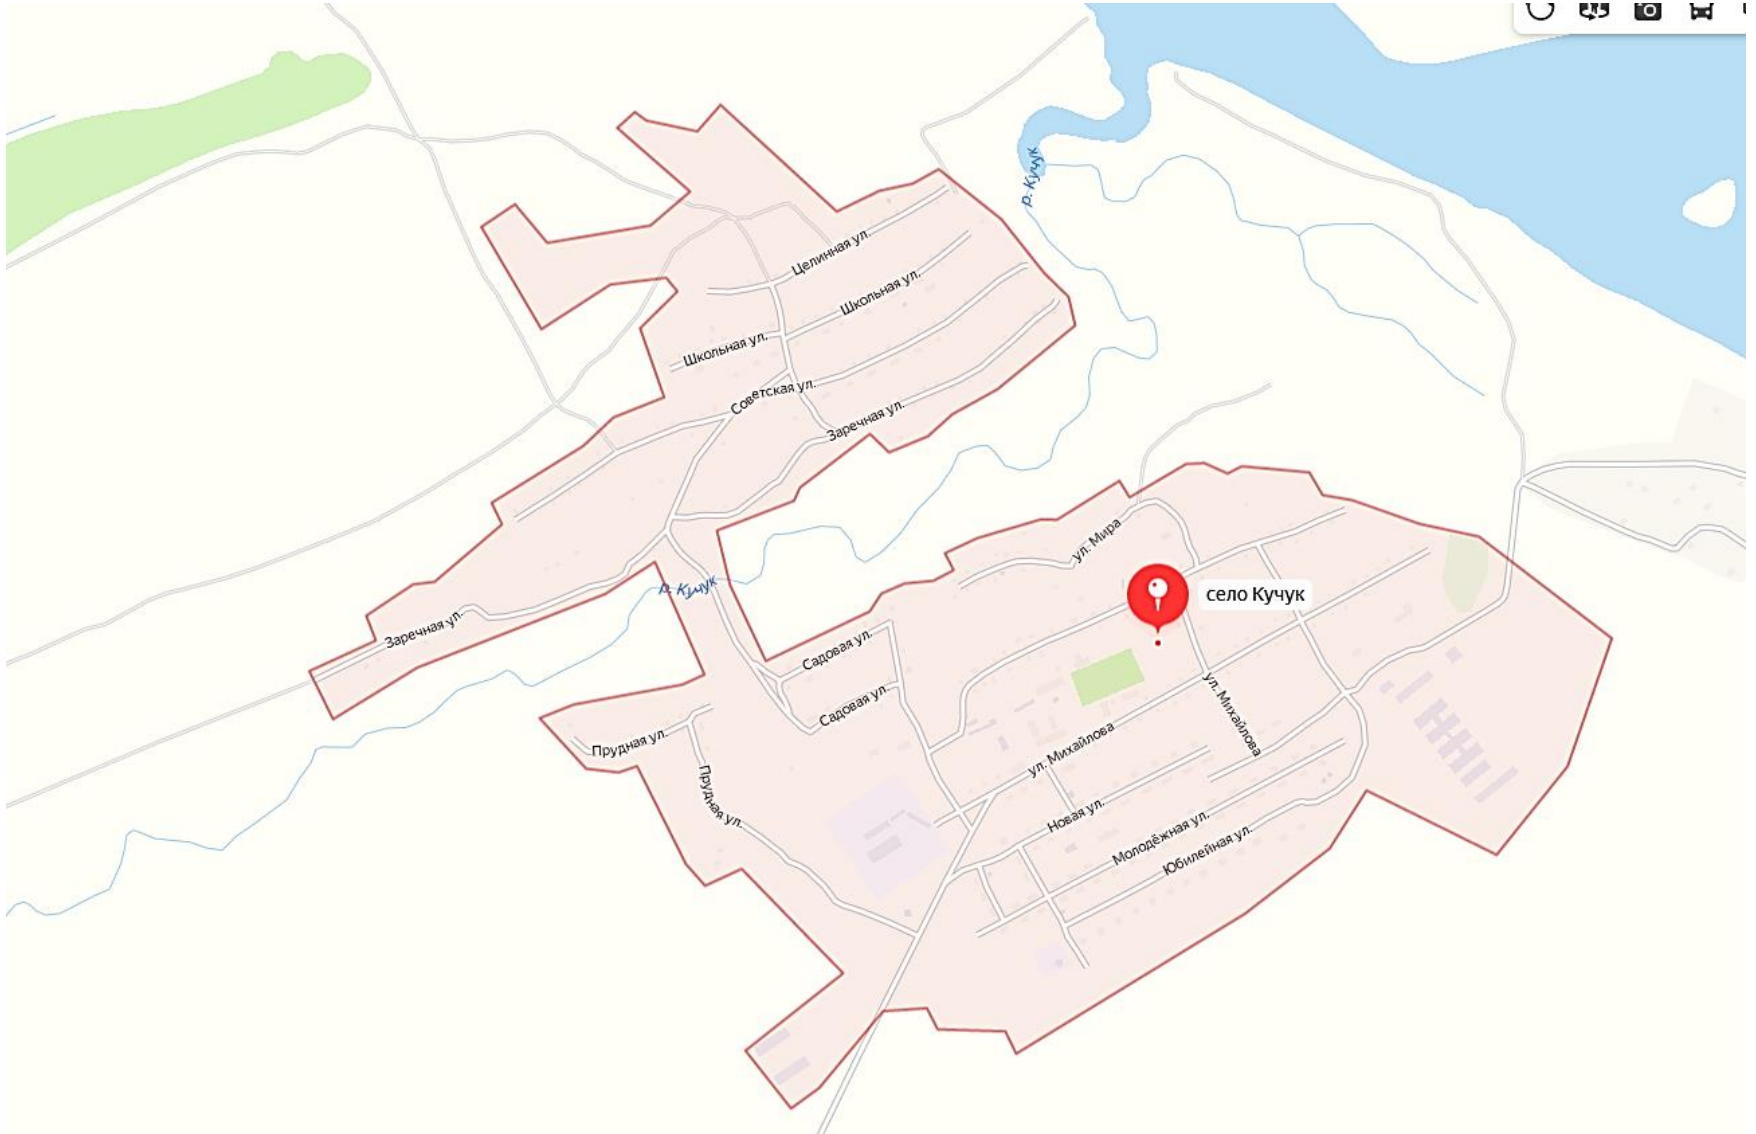

**МБОУ «Кучукская СОШ»
Шелаболихинского района
Алтайского края**

2023 г

Село Кучук , ул. Михайлова,42 Шелаболихинский район

Транспортная доступность

Автобусное сообщение
(регулярное, 3 раза в
день)

- 15 км от райцентра
- 90 км от г. Барнаула
- Расписание можно посмотреть, пройдя по ссылке
- <https://www.avtovokzaly.ru/avtobus/barnaul-kuchuk>
- На сайте Автовокзалы.ру представлено актуальное расписание автобусов Барнаул - Кучук в 2023 году от остановок: Автовокзал, Автостанция "Западная", карты маршрута на все рейсы. Время отправления автобусов от 09:45 до 20:00. Минимальное время в пути составляет 1 час 24 минута.
- Стоимость билета до 370 руб